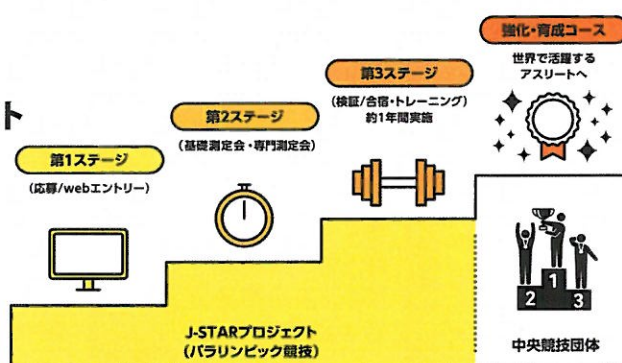

君の可能性を 求めている スポーツがある

未来のパラリンピックを目指す、アスリート発掘測定会
対象競技 パラリンピック夏季・冬季全28競技

<九州ブロック 基礎測定会>

日 程 **2021.12.25(土)**

会場名 **クローバープラザ**

エントリー期間 **2021.9.10(金)-11.18(木)**

エントリーURL **www.j-star.info/flow**

オリンピックやパラリンピックを目指す
“未来のトップアスリート”を発掘する
ジャパン・ライジング・スター・プロジェクト
(J-STAR プロジェクト)

エントリー(第1ステージ)後、基礎測定会・専門測定会(第2ステージ)でそれぞれ選考され、第3ステージに選出されると、トップレベルの指導者による1年間の検証プログラムに参加できます。また、検証プログラムを通して、オリンピック・パラリンピック競技大会に向けて有望と判断されたアスリートは、各競技団体の強化・育成コースにて引き続きトレーニングを重ねていく機会が得られます。

J-STARプロジェクトは、
独立行政法人日本スポーツ
振興センターの委託事業
として実施しています。